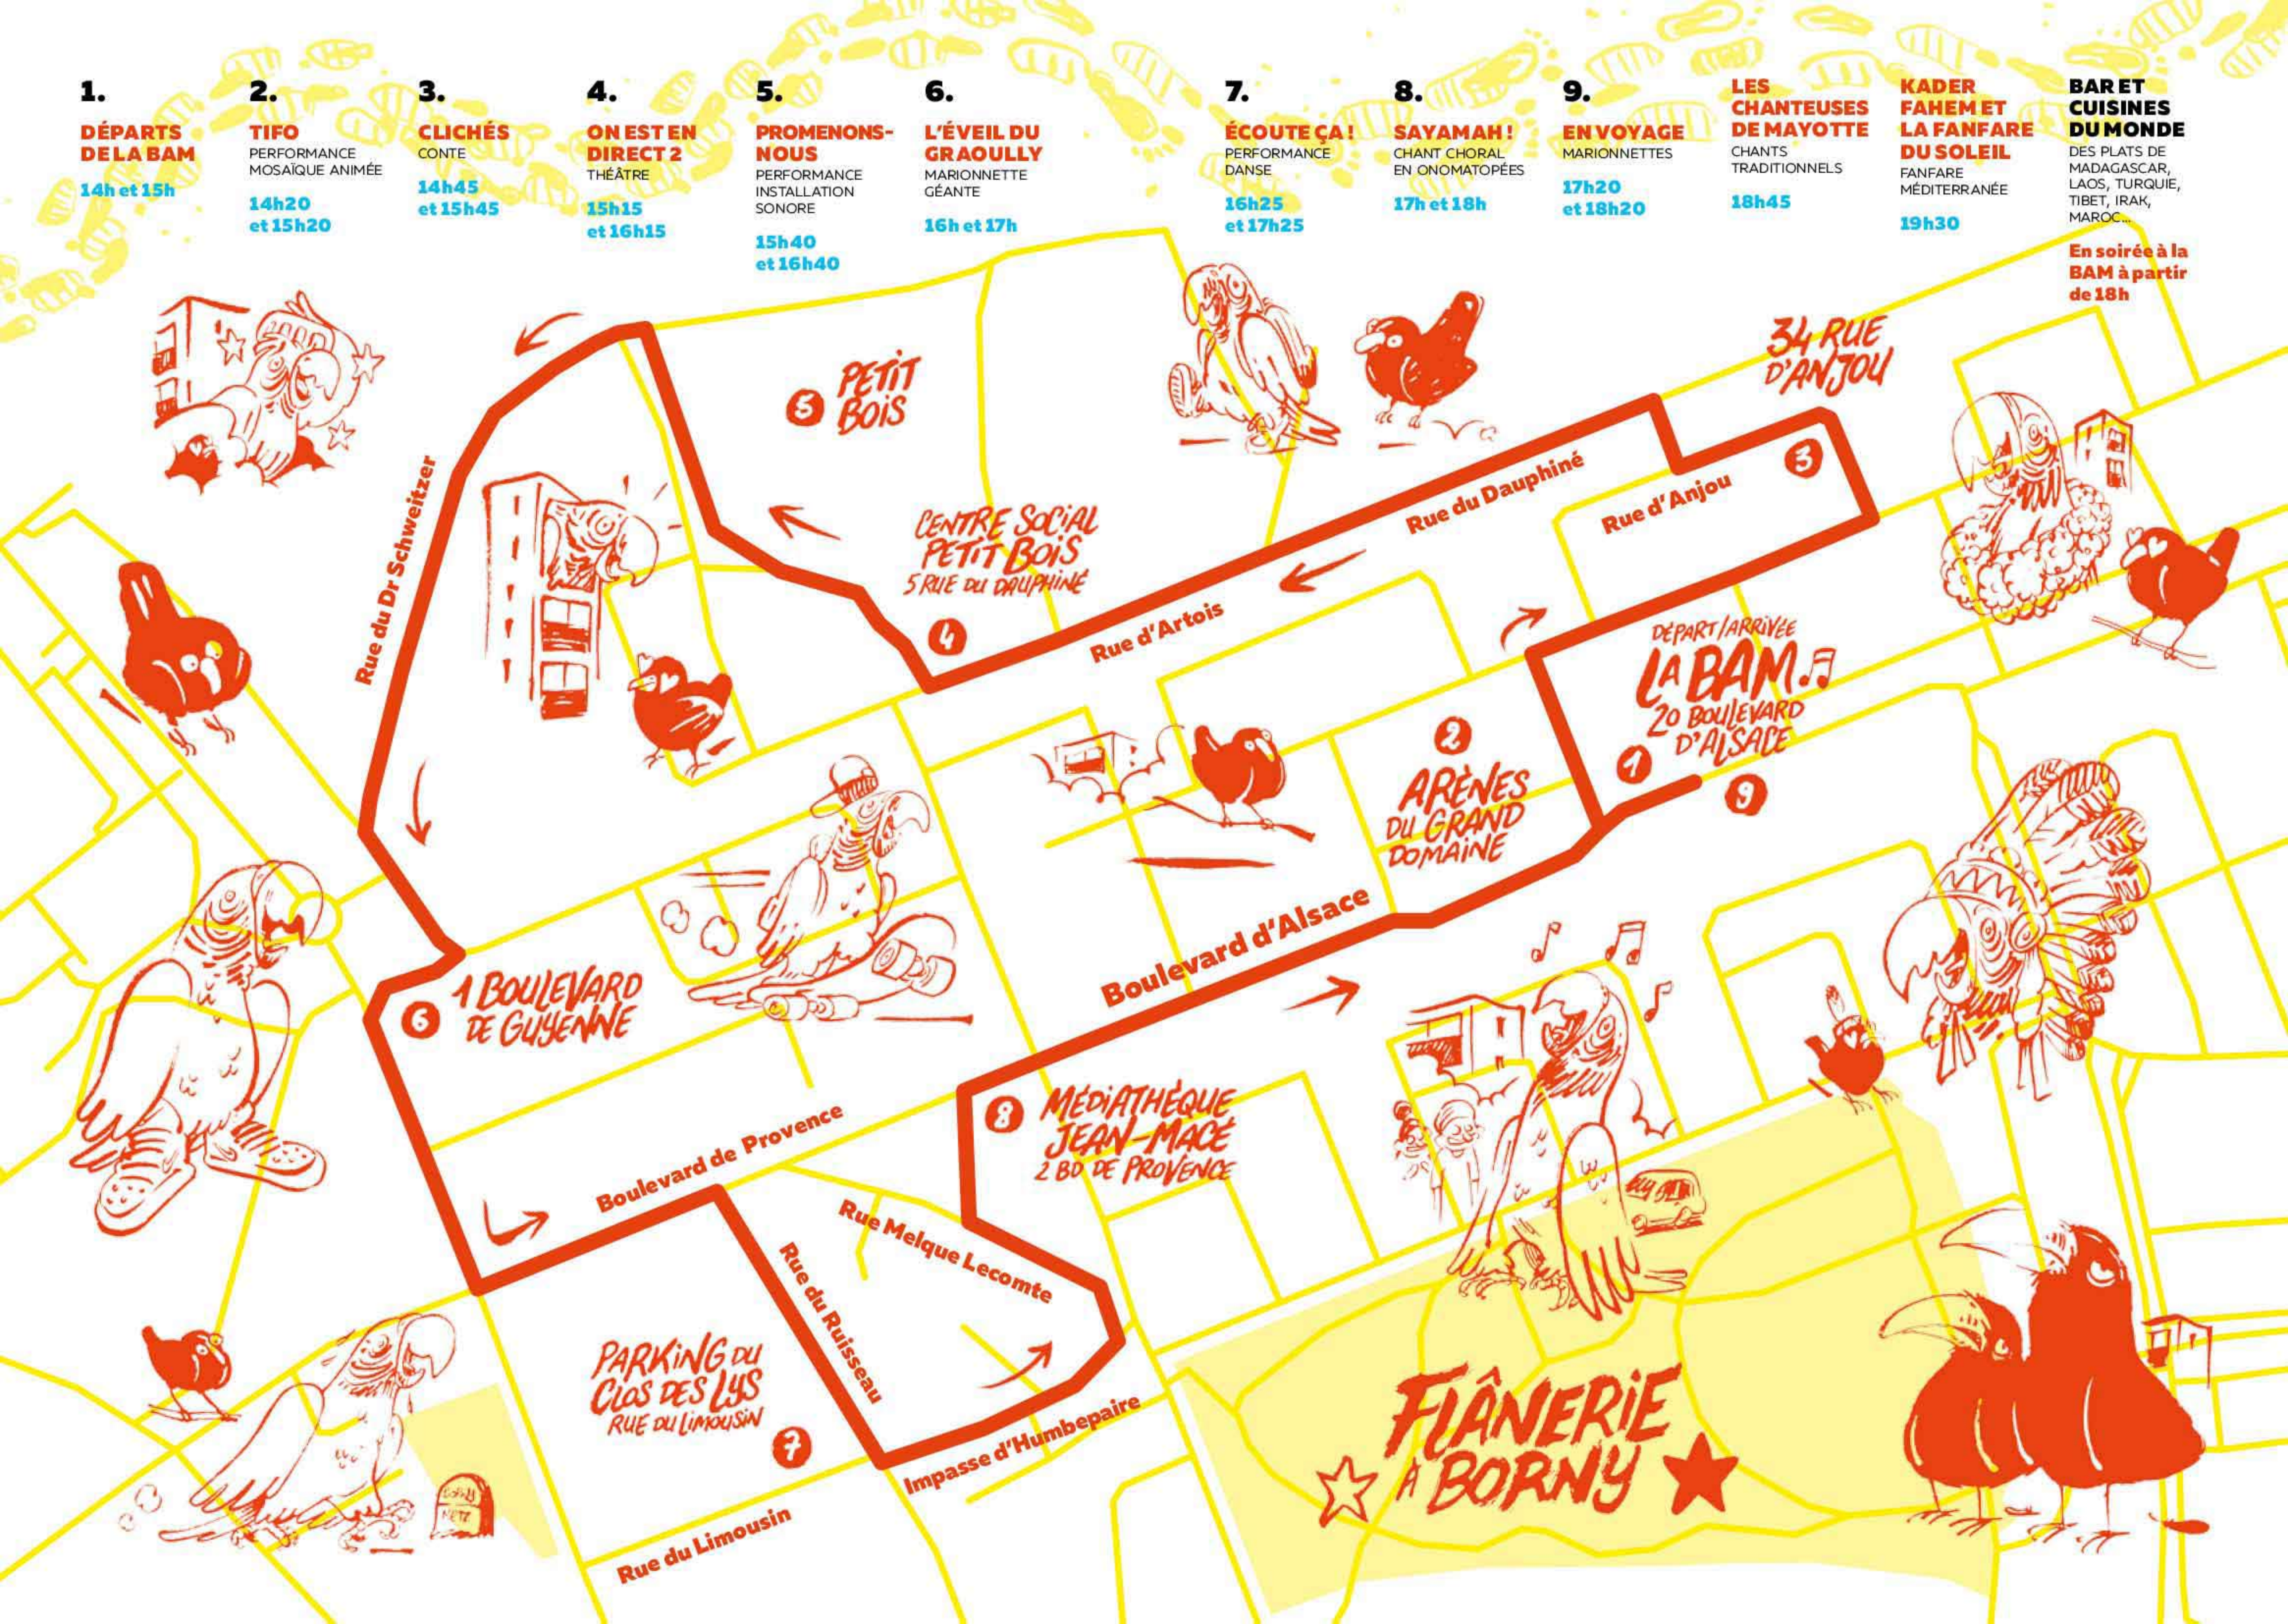

**PROMENONS-NOUS**

PERFORMANCE  
INSTALLATION  
SONORE

15h40  
et 16h40

6.

**L'ÉVEIL DU GRAOULLY**

MARIONNETTE  
GÉANTE

16h et 17h

7.

**EN VOYAGE**

MARIONNETTES

17h20  
et 18h20

**LES CHANTEUSES DE MAYOTTE**

CHANTS  
TRADITIONNELS

18h45

**KADER FAHEM ET LA FANFARE DU SOLEIL**

FANFARE  
MÉDITERRANÉE

19h30

**BARET CUISINES DU MONDE**

DES PLATS DE  
MADAGASCAR,  
LAOS, TURQUIE,  
TIBET, IRAK,  
MAROC...

En soirée à la  
BAM à partir  
de 18h

Rue du Dr Schweitzer

5 PETIT BOIS

CENTRE SOCIAL  
PETIT BOIS  
5 RUE DU DAUPHINÉ

4

Rue d'Artois

Rue du Dauphiné

Rue d'Anjou

34 RUE  
D'ANJOU

DÉPART/ARRIVÉE  
LA BAM.🎵  
20 BOULEVARD  
D'ALSACE

2  
ARÈNES  
DU GRAND  
DOMAINE

Boulevard d'Alsace